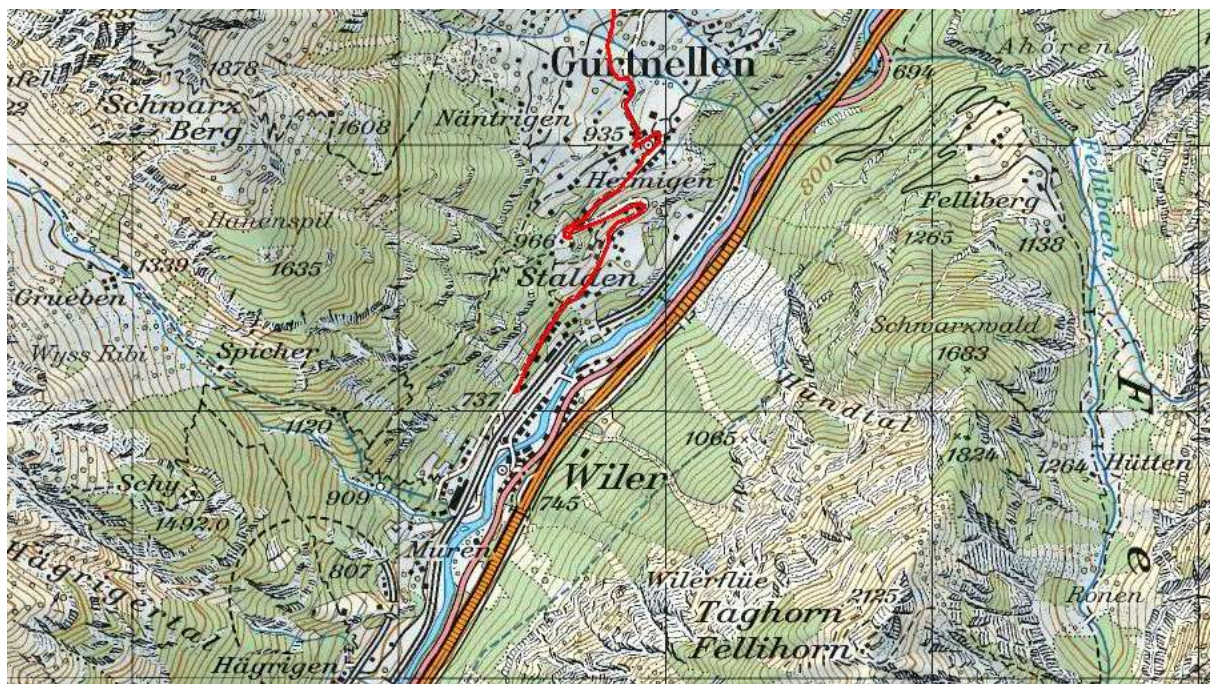

Wanderung „Arnisee UR“

23. Juli 2013

Wanderroute

ca. 2:30 h / 7.7 km / Aufstieg 160 m, Abstieg 780 m

Die Luftseilbahn Intschi bringt uns hinauf zum Arnisee auf 1380 m ü.M. Zuerst wandern wir in 30 Minuten um das idyllische Bergseelein. Nach der Mittagsrast wandern wir weiter nach Gurtnellen -Wyler. Der nicht sehr steile Weg gewährt uns eine wunderbare Sicht ins obere Reuss- und Maderanertal.

Dauer: 2:21; fährt Mo - Fr, nicht 1. Aug

Wanderkarte Übersicht

© Landestopographie SwissMap Online 1:50'000

Profil der Wanderroute

Detailkarten der Wanderroute

© Landestopographie SwissMap Mobile 1:25'000

Abschnitt 1

Dauer: 2:29; fährt Mo - Fr, nicht 1. Aug