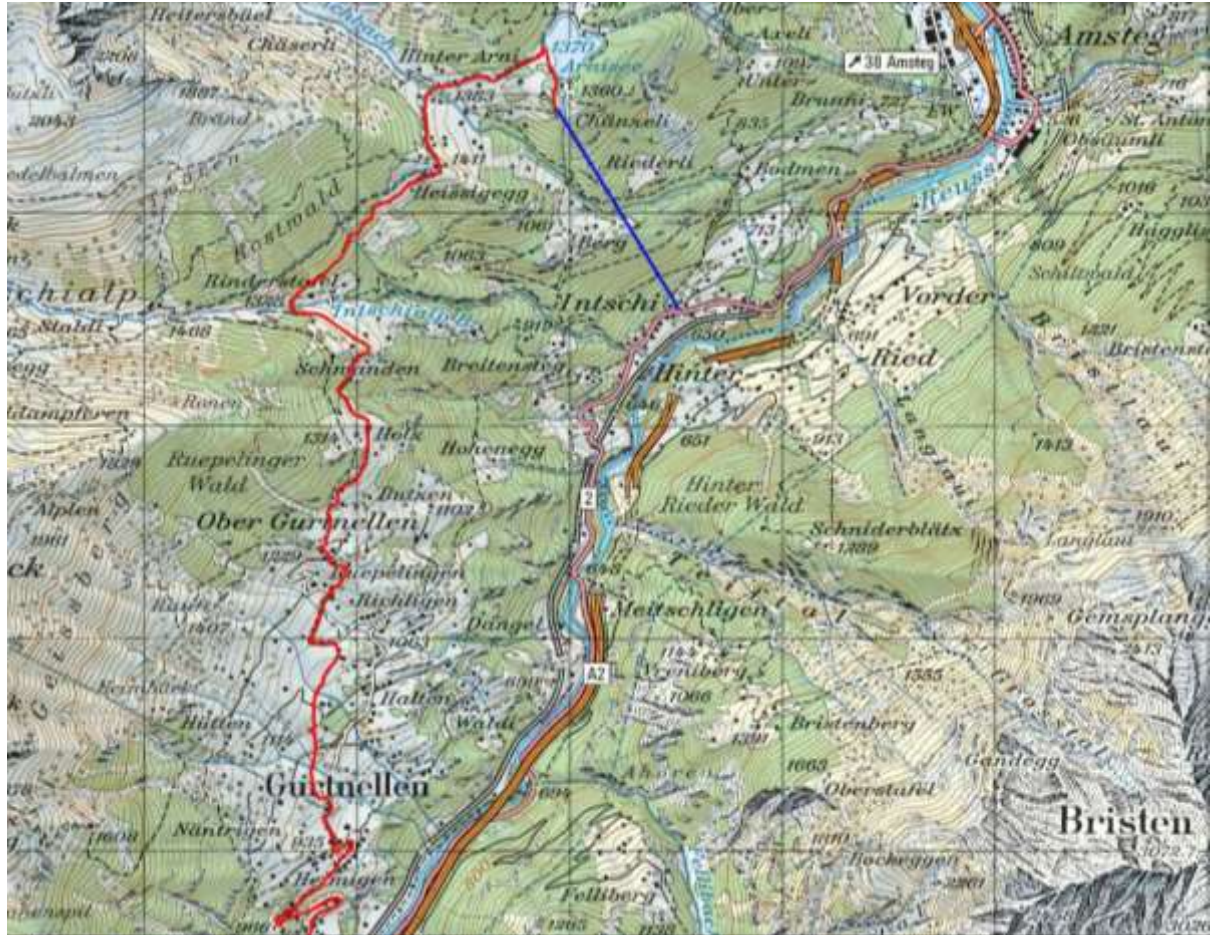

Wanderung „Arnisee UR“

23. Juli 2013

Wanderroute

ca. 2:30 h / 7.7 km / Aufstieg 160 m, Abstieg 780 m

Die Luftseilbahn Intschi bringt uns hinauf zum Arnisee auf 1380 m ü.M. Zuerst wandern wir in 30 Minuten um das idyllische Bergseelein. Nach der Mittagsrast wandern wir weiter nach Gurtnellen -Wyler. Der nicht sehr steile Weg gewährt uns eine wunderbare Sicht ins obere Reuss- und Maderanertal.

Im Restaurant Gotthard in Gurtnellen kehren wir zum Zobig ein

Hinfahrt

Bahnhof/Haltestelle	Datum	Zeit	Gleis	Reise mit	Bemerkungen
Nesselbach, Mitteldorf Wohlen AG, Bahnhof	Di, 23.07.13	ab 08:23 an 08:36		BUS 336	Bus , Richtung: Wohlen AG, Bahnhof
Wohlen AG, Bahnhof Wohlen AG				Fussweg	3 Min. , Y
Wohlen AG Rotkreuz		ab 08:46 an 09:05	2 5	S26 7333	S-Bahn 26 , Richtung: Rotkreuz
Rotkreuz Arth-Goldau		ab 09:19 an 09:35	6 8	S3222931	S-Bahn 32 , Richtung: Arth-Goldau
Arth-Goldau Erstfeld		ab 09:53 an 10:23	5 1	IR 2165	InterRegio , Richtung: Locarno, ▲ R
Erstfeld Erstfeld, Bahnhof				Fussweg	2 Min. , Y
Erstfeld, Bahnhof Intschi, Seilbahn		ab 10:28 an 10:42		NFB 401	Niederflur-Bus , Rich- tung: Göschenen, Bahnhof
Intschi, Seilbahn Intschi (Luftseilbahn Arnisee)				Fussweg	2 Min. , Y

Dauer: 2:21; fährt Mo - Fr, nicht 1. Aug

Wanderkarte Übersicht

© Landestopographie SwissMap Online 1:50'000

Profil der Wanderroute

Detailkarten der Wanderroute

© Landestopographie SwissMap Mobile 1:25'000

Abschnitt 1

Dauer: 2:29; fährt Mo - Fr, nicht 1. Aug