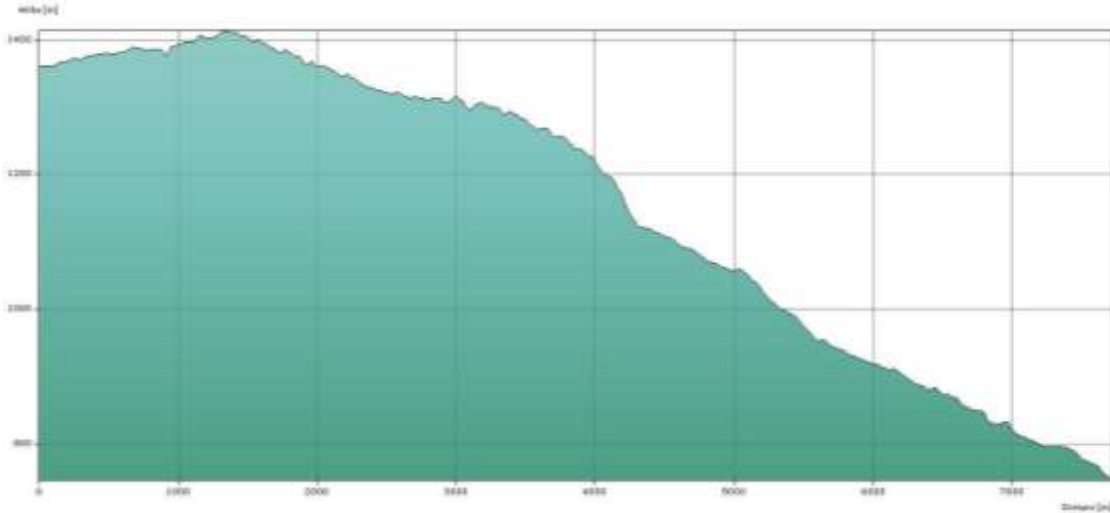

Dauer: 2:21; fährt Mo - Fr, nicht 1. Aug

Wanderkarte Übersicht

© Landestopographie SwissMap Online 1:50'000

Profil der Wanderroute

Detailkarten der Wanderroute

© Landestopographie SwissMap Mobile 1:25'000

Abschnitt 1

Dauer: 2:29; fährt Mo - Fr, nicht 1. Aug