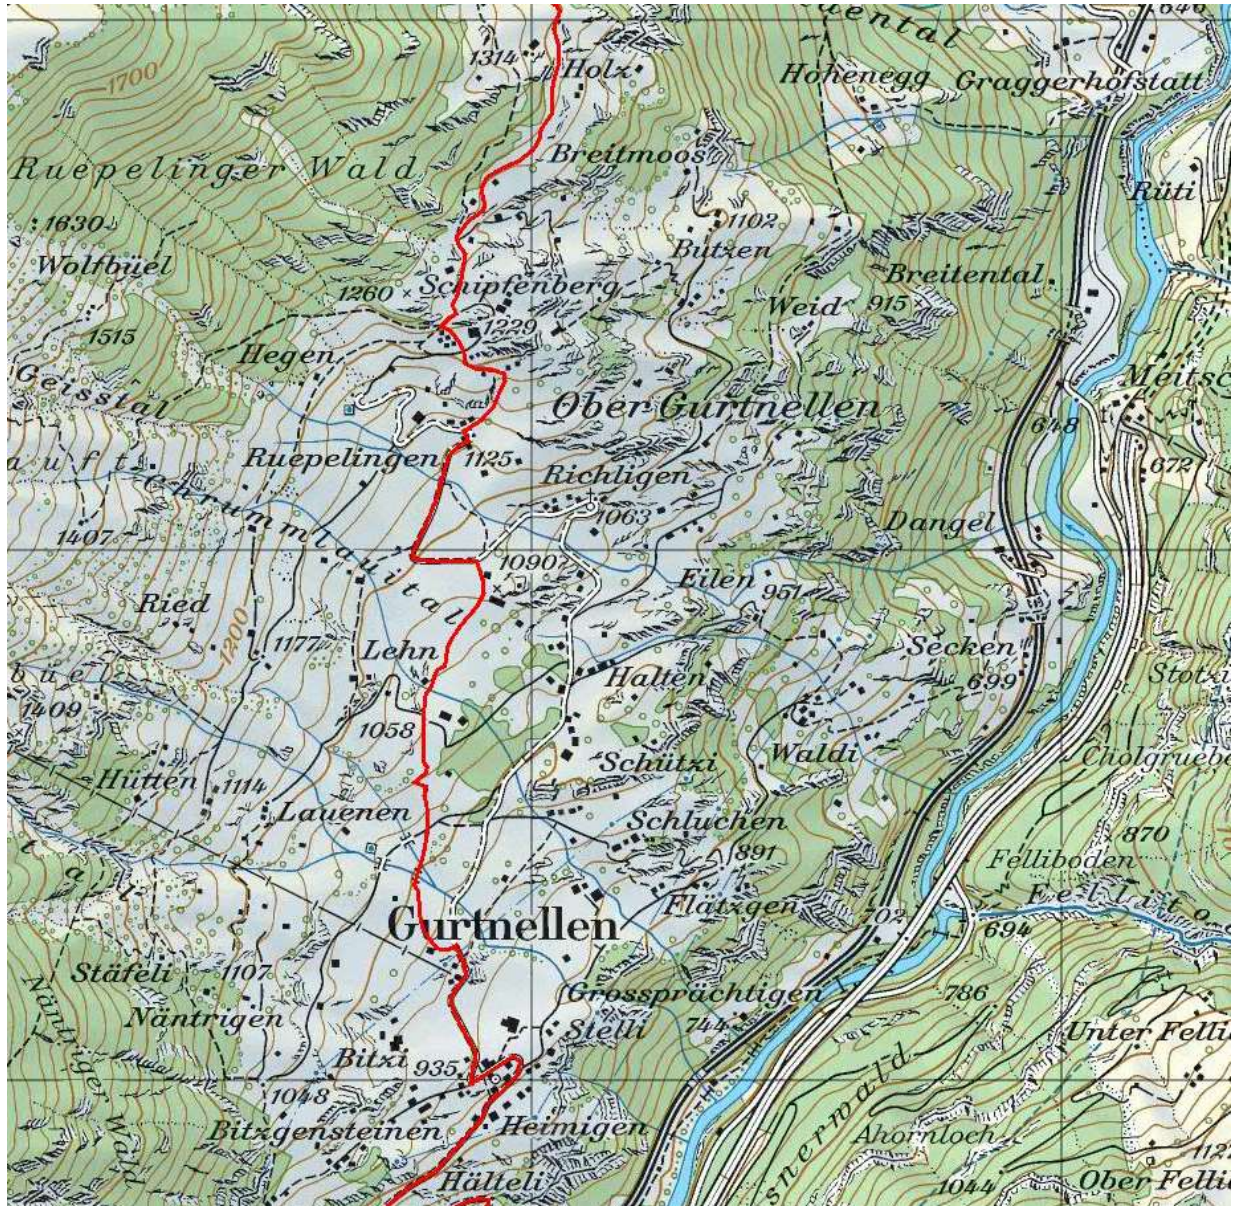

Wanderung „Arnisee UR“

23. Juli 2013

Wanderroute

ca. 2:30 h / 7.7 km / Aufstieg 160 m, Abstieg 780 m

Die Luftseilbahn Intschi bringt uns hinauf zum Arnisee auf 1380 m ü.M. Zuerst wandern wir in 30 Minuten um das idyllische Bergseelein. Nach der Mittagsrast wandern wir weiter nach Gurtnellen -Wyler. Der nicht sehr steile Weg gewährt uns eine wunderbare Sicht ins obere Reuss- und Maderanertal.

Dauer: 2:21; fährt Mo - Fr, nicht 1. Aug

Wanderkarte Übersicht

© Landestopographie SwissMap Online 1:50'000

Profil der Wanderroute

Detailkarten der Wanderroute

© Landestopographie SwissMap Mobile 1:25'000

Abschnitt 1

Abschnitt 2

Abschnitt 3

Rückfahrt

Bahnhof/Haltestelle	Datum	Zeit	Gleis	Reise mit	Bemerkungen
Gurtellen Wiler, Gotthardstr. Erstfeld, Bahnhof	Di, 23.07.13	ab 17:01 an 17:25		NFB 401	Niederflur-Bus , Richtung: Flüelen, Gruonbach
Erstfeld, Bahnhof Erstfeld				Fussweg	2 Min. , Y
Erstfeld Arth-Goldau		ab 17:33 an 18:06	2 5	IR 2186	InterRegio , Richtung: Basel SBB, ▲ R
Arth-Goldau Zug		ab 18:13 an 18:28	4 3	EC 20	EuroCity , Richtung: Zürich HB, 🚗 ♿ TT B VT
Zug Rotkreuz		ab 18:36 an 18:49	4 2	S1 21173	S-Bahn 1 , Richtung: Luzern
Rotkreuz Wohlen AG		ab 18:52 an 19:15	5 3	S26 7378	S-Bahn 26 , Richtung: Lenzburg
Wohlen AG Wohlen AG, Bahnhof				Fussweg	3 Min. , Y
Wohlen AG, Bahnhof Nesselbach, Mitteldorf		ab 19:20 an 19:30		BUS 336	Bus , Richtung: Nesselbach, Unterdorf

Dauer: 2:29; fährt Mo - Fr, nicht 1. Aug